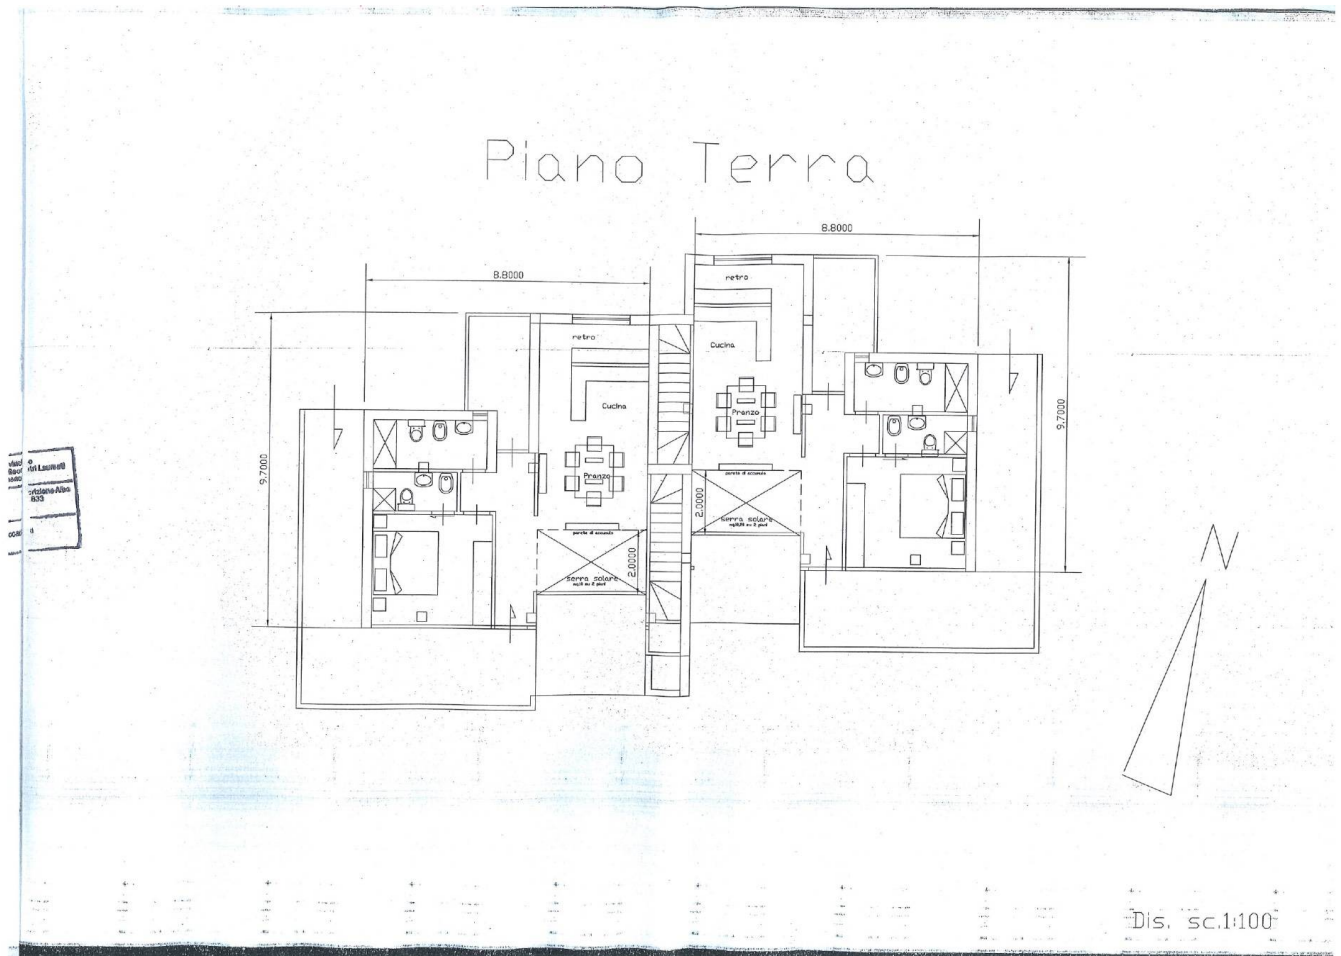

Baugrundstueck (Wohn oder kommerziell zu verkauf in Castel di Lama Castel di Lama Basso € 80.000 Kabeljau. 9116

1.100 quadratmeter

Eigenschaften

Referenzcode: 9116

Suche (Verkauf/ Miete: Verkauf

Categoria: Baugrundstueck (Wohn oder kommerziell

Adresse: via fabio filzi

Gemeinde: Castel di Lama

Zona: Castel di Lama Basso

Gesamtflaeche in Qm: 1.100 quadratmeter

Bebaubare Quadratmeter: 300 quadratmeter