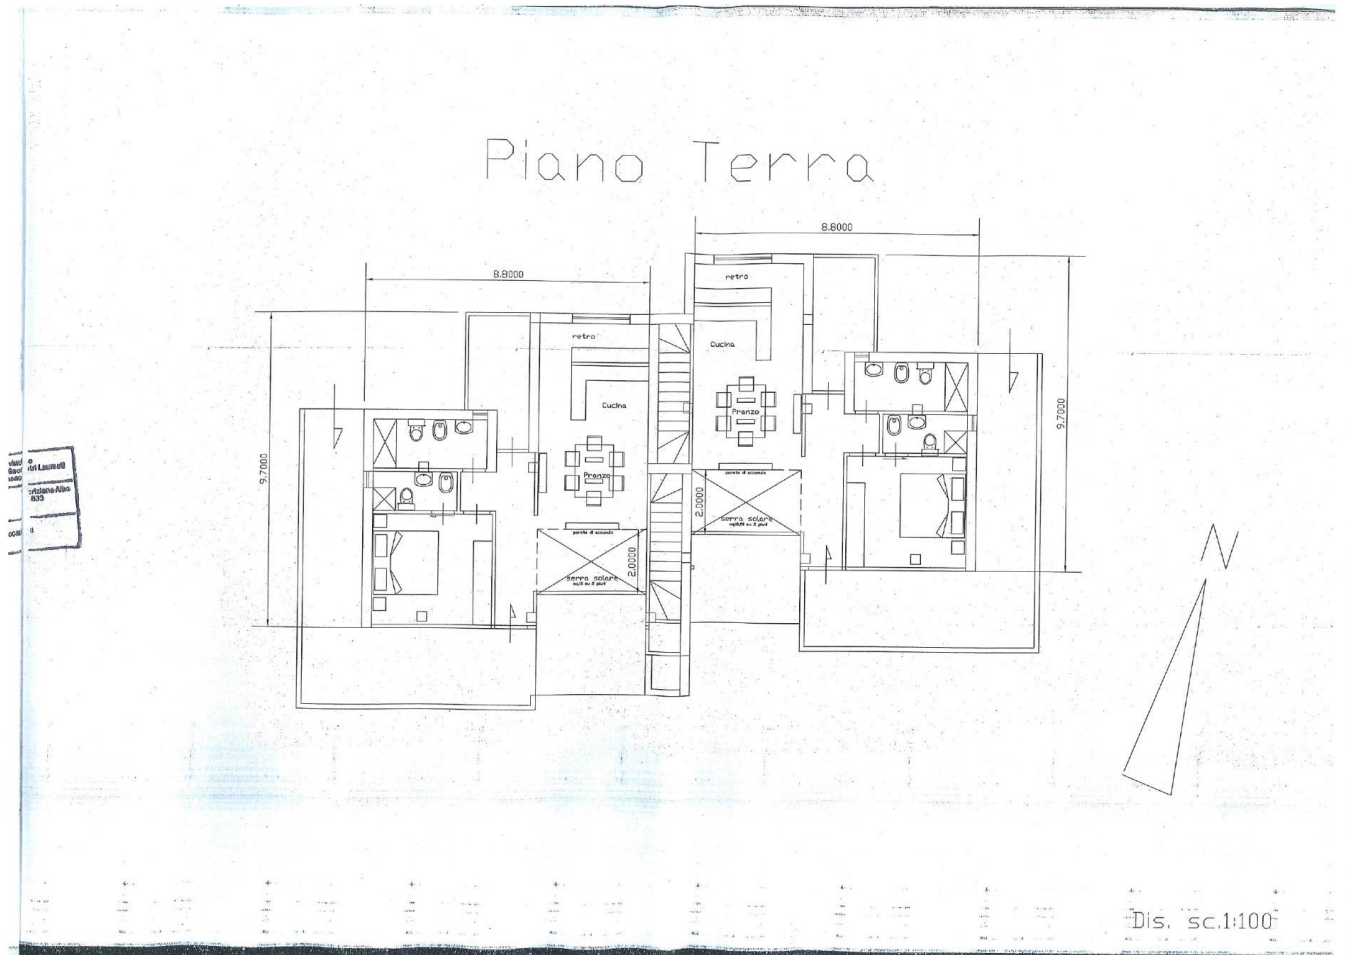

building plot for sale in Castel di Lama Castel di Lama Basso

€ 80.000

Ref. 9116

1.100 sq.m.

Features

ref. no: 9116

motivation (sale/rental): Sale

Categoria: building plot

address: via fabio filzi

Town: Castel di Lama

Zona: Castel di Lama Basso

total sqm: 1.100 sq.m.

Buildable sq.m.: 300 sq.m.